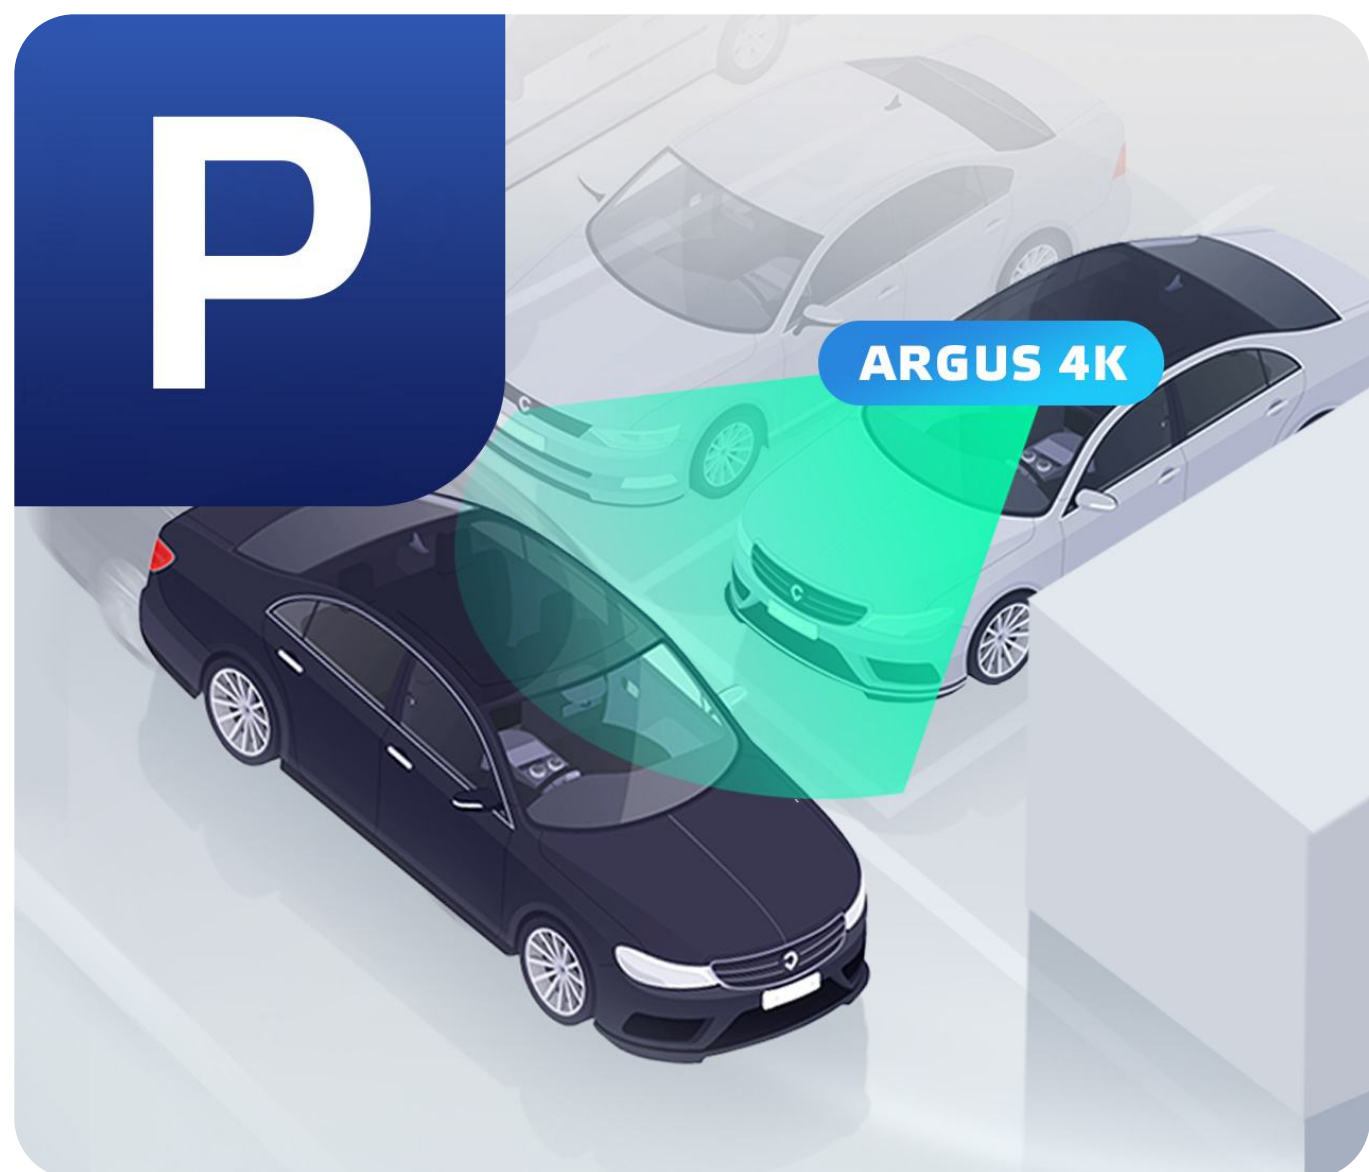

РЕЖИМ ПАРКОВОЧНОЙ СЪЕМКИ

Круглосуточное охранное видеонаблюдение в ваше отсутствие, защита от вандалов и неумелых парковщиков. Автоматическое включение съемки при срабатывании датчика удара*.

*Требуется подключение с помощью специального кабеля (идет в комплекте) к постоянному питанию от бортовой сети автомобиля.

РЕЖИМ TIME LAPSE

Запись ускоренного видео с низкой частотой кадров. Позволяет экономить место на карте памяти и сохранить до 10 суток видеосъемки на парковке в режиме Time Lapse*. Также снижает износ карты памяти и увеличивает ее надежность и срок службы.

*Требуется подключение к постоянному питанию от бортовой сети автомобиля.